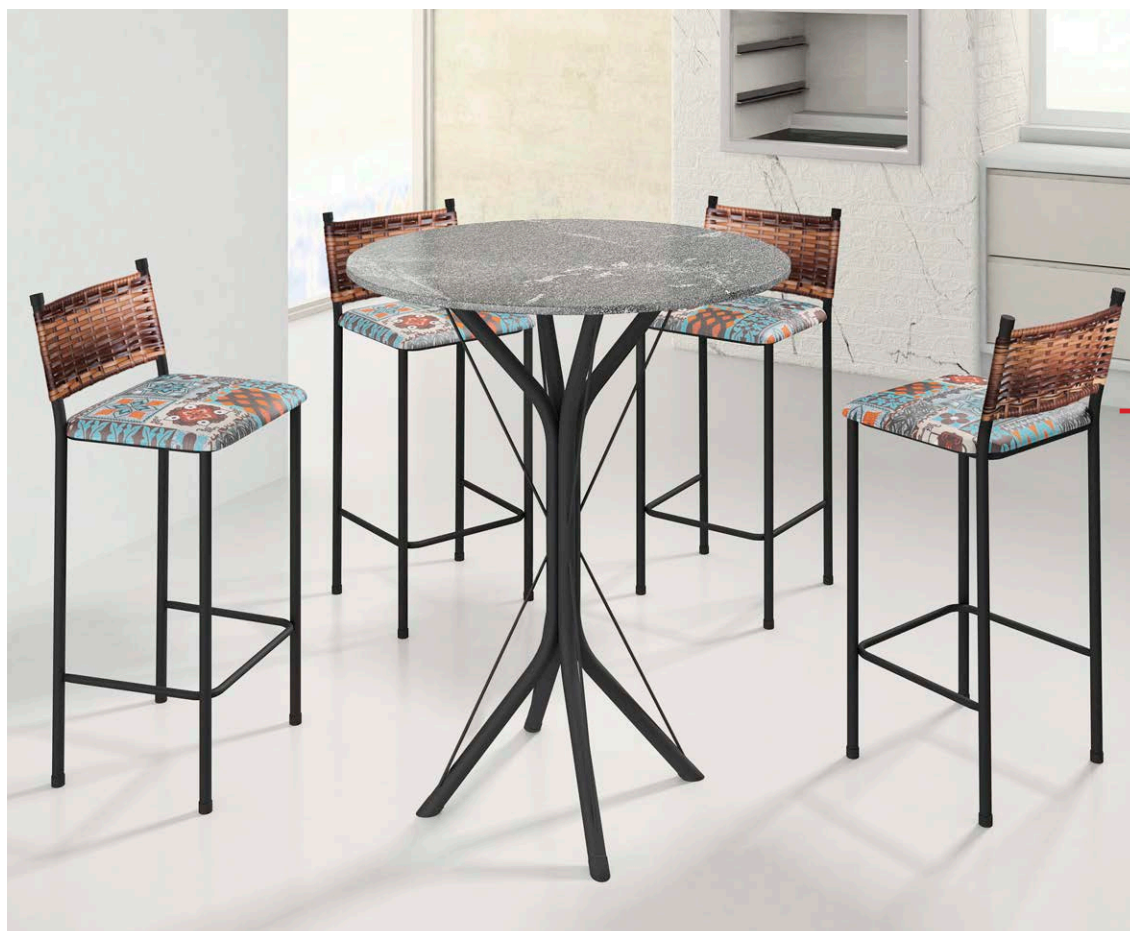

A

KASLIANC
MÓVEIS TUBULARES

Base **09** Cadeira **Montreal 81**

Tampo **Ardósia Redonda 80 x 80**
Altura Cad.: **0,92 m**

Base Mesa **TB 1.1/4"**
Cadeira **TB 1.1/4"**

Cores Tubo:
BR LISO | CINZA MARTELADO
PRATA | PRETO | OURO VELHO
Encosto **Fibra Sintética Carvalho**

B

Bistrô **28** Banqueta **Chicago 83**

Tampo **Granito Topázio Redondo 80 x 80**
Altura Banqueta: **0,98 m**
Base: **1,00 m**

Base Mesa **TB 1.1/4"**
Tubo **Banqueta 7/8"**
Altura Cadeira: **0,98 m**

Cores Tubo:
BR LISO | CINZA MARTELADO
PRATA | PRETO | OURO VELHO
Encosto **Fibra Sintética Carvalho**